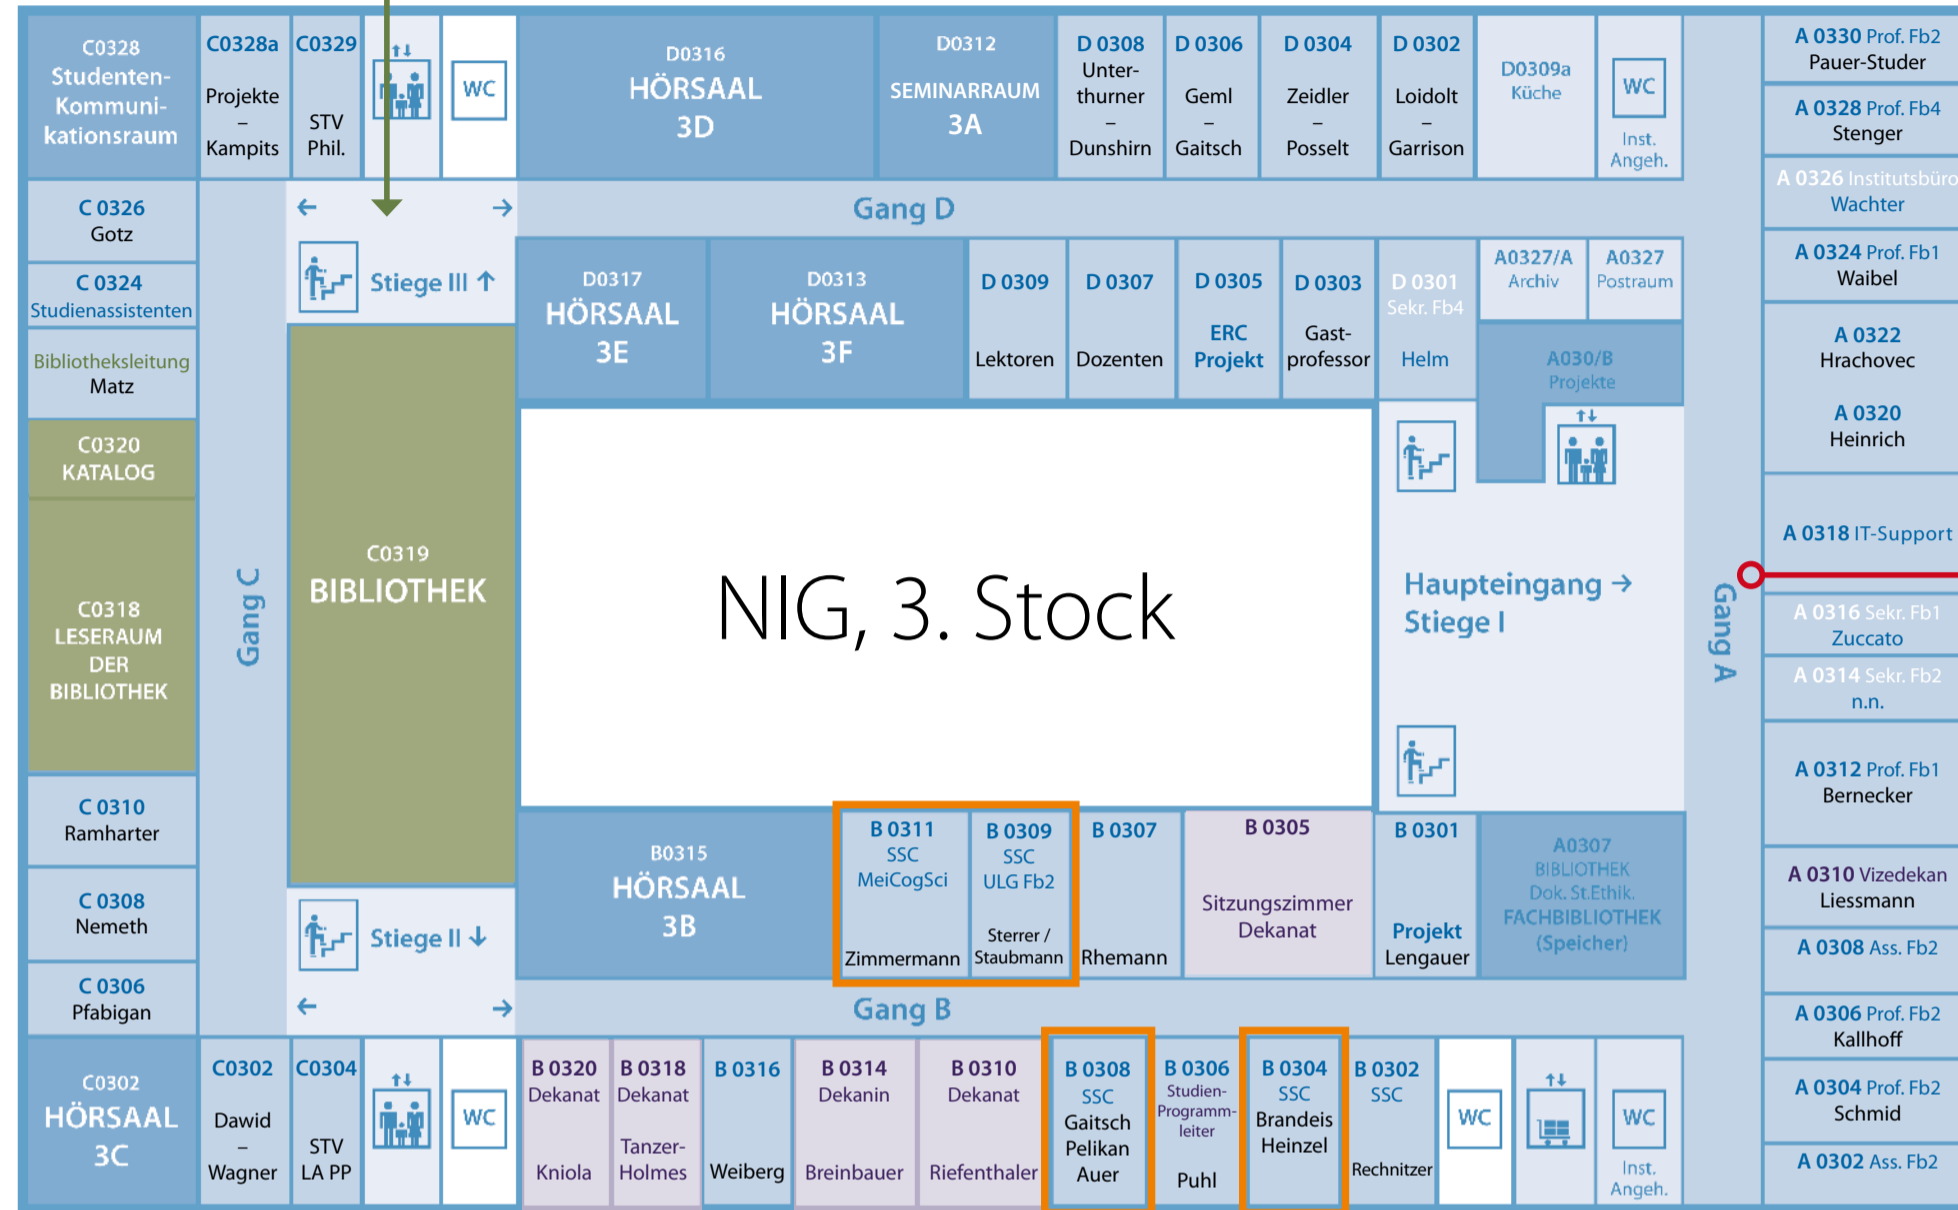

Wo finde ich was?

Fachbereichsbibliothek Philosophie

Öffnungszeiten und Informationen der Fachbibliothek (Raum C0319, 3. Stock)

→ <http://bibliothek.univie.ac.at/fb-philosophie>

Infoscreen des Instituts für Philosophie